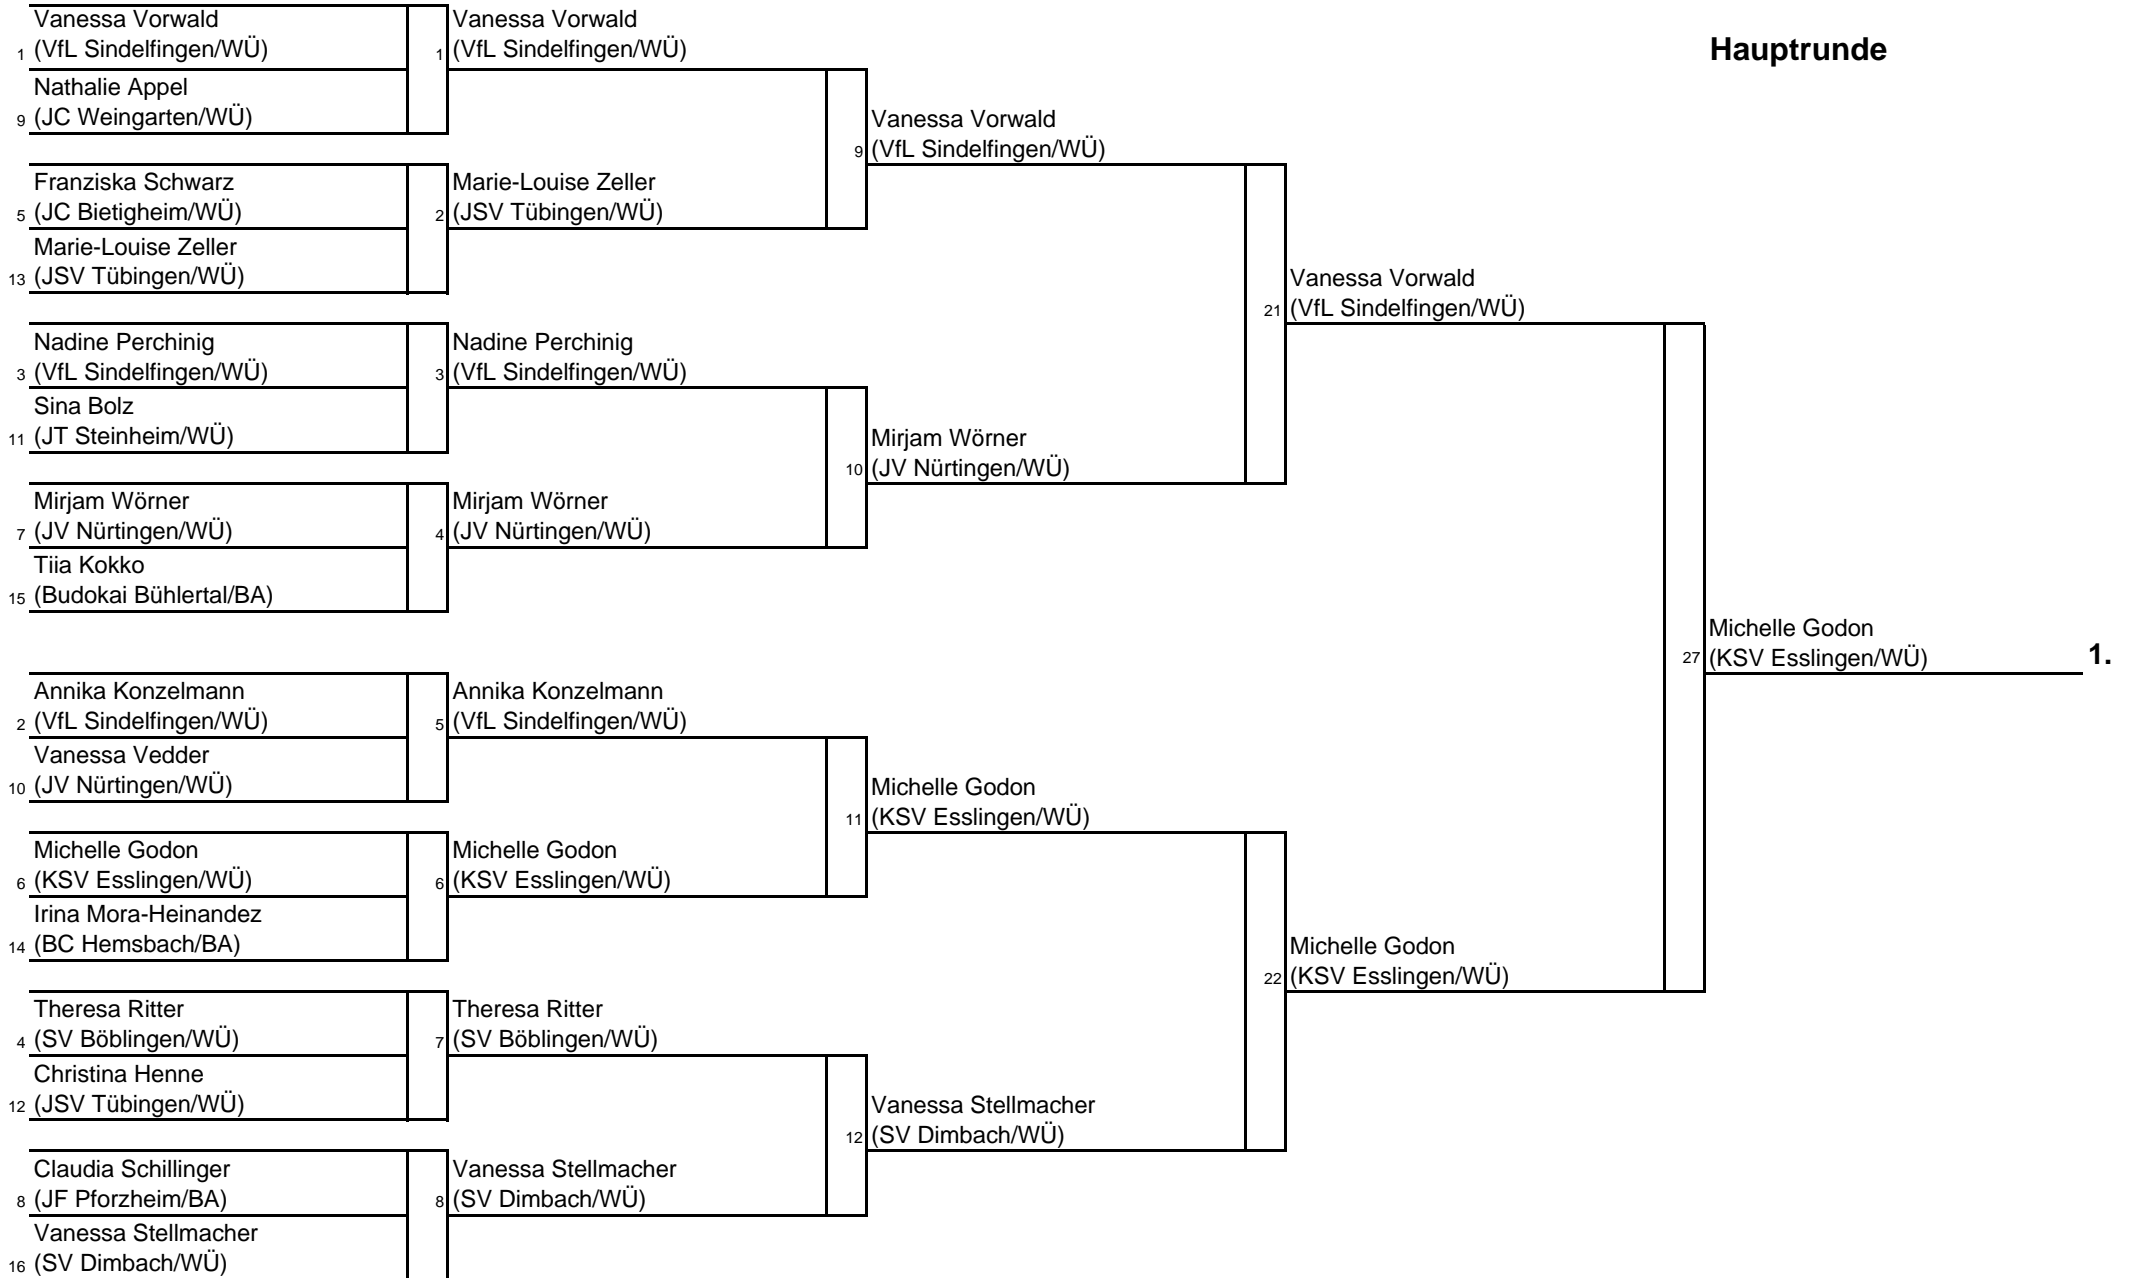

Hauptrunde