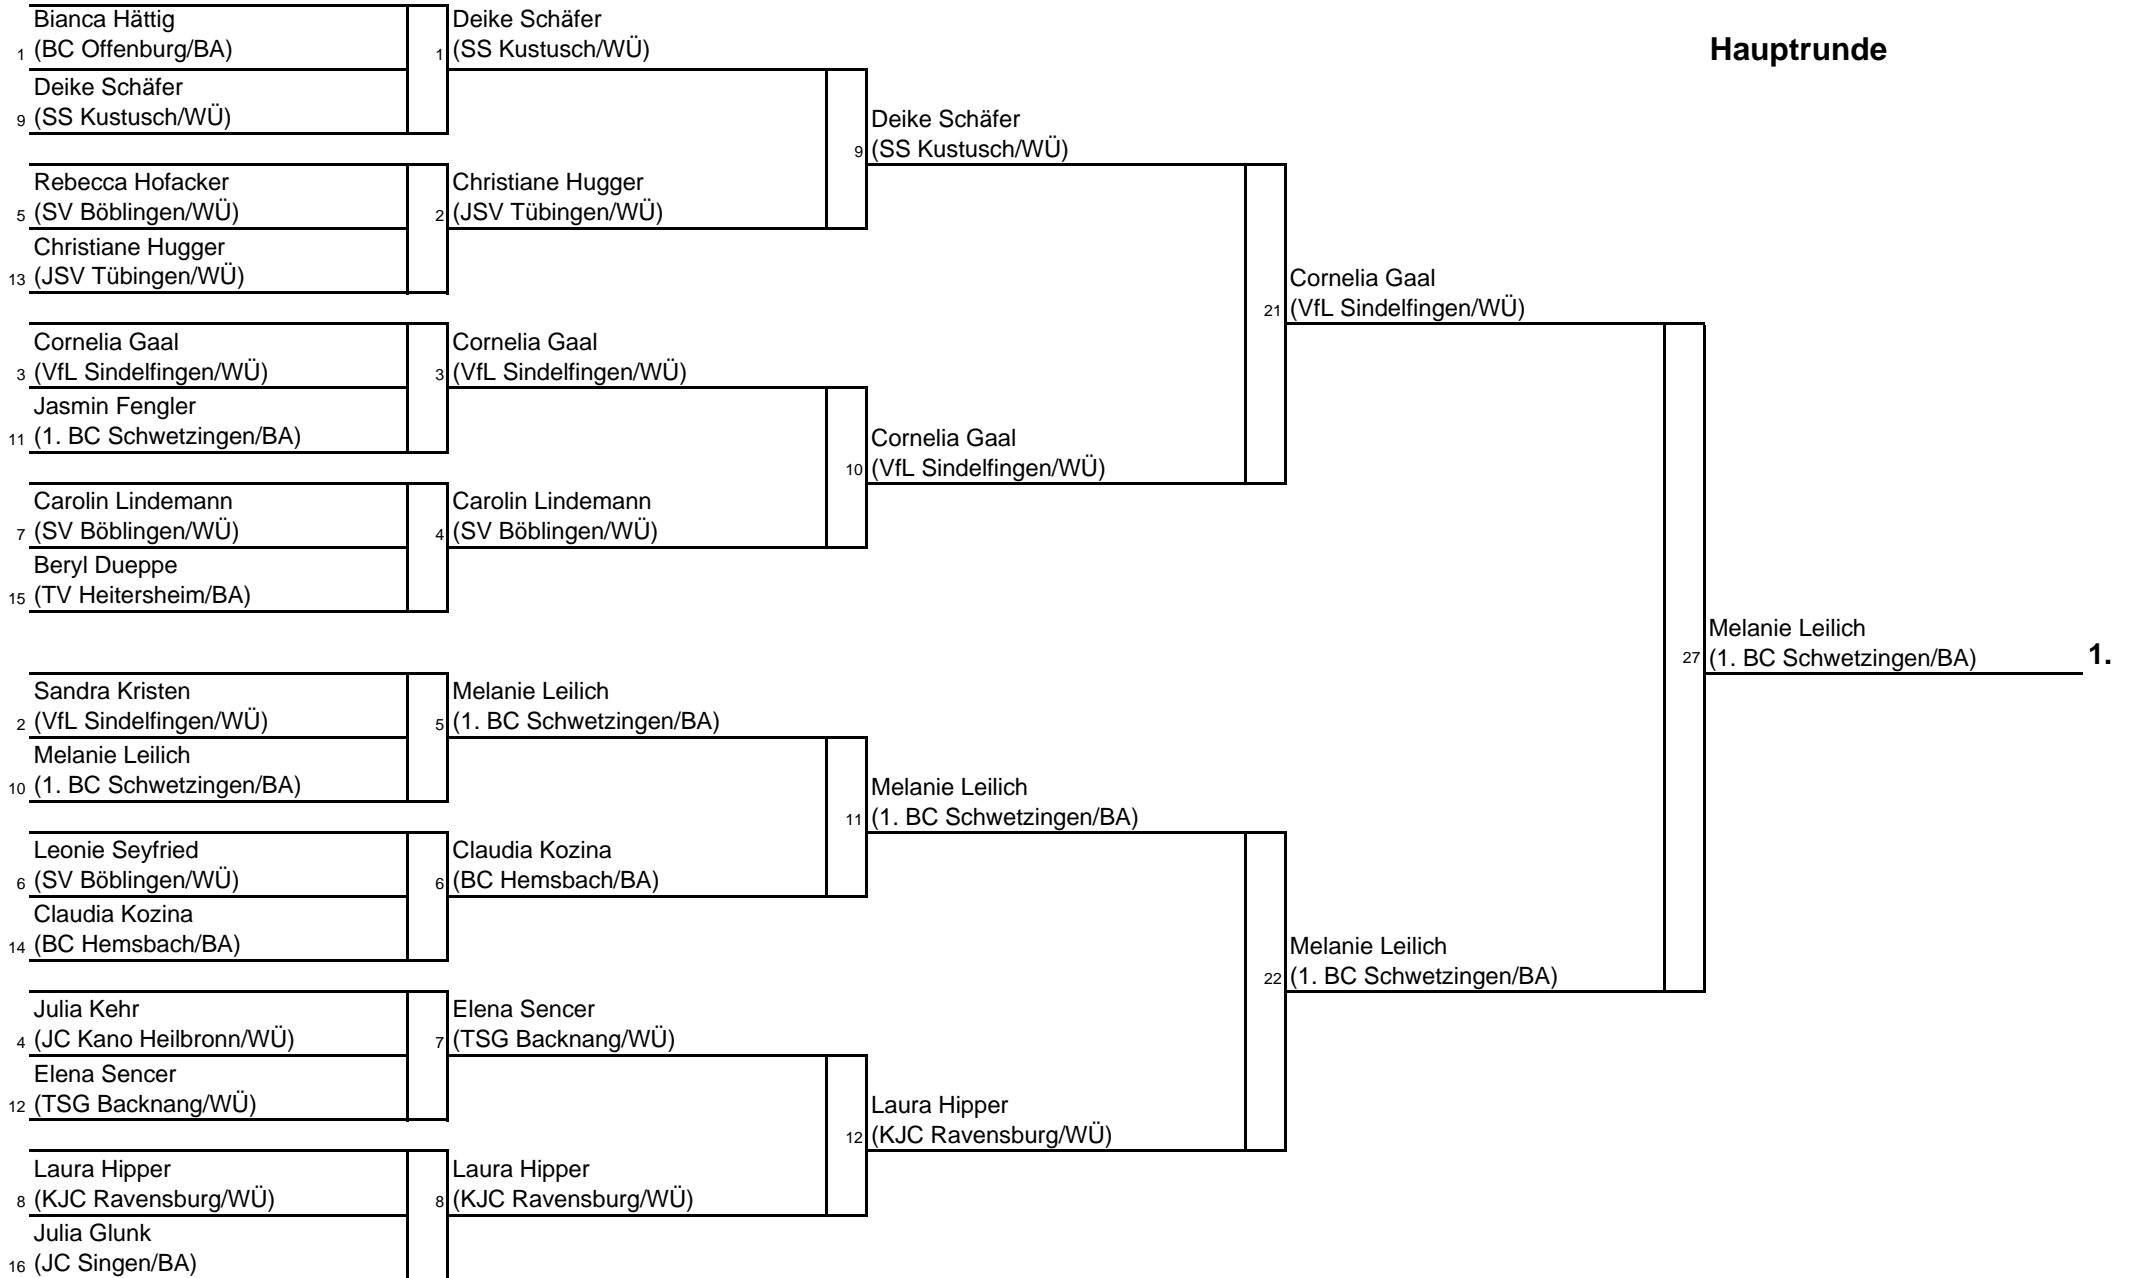

Hauptrunde