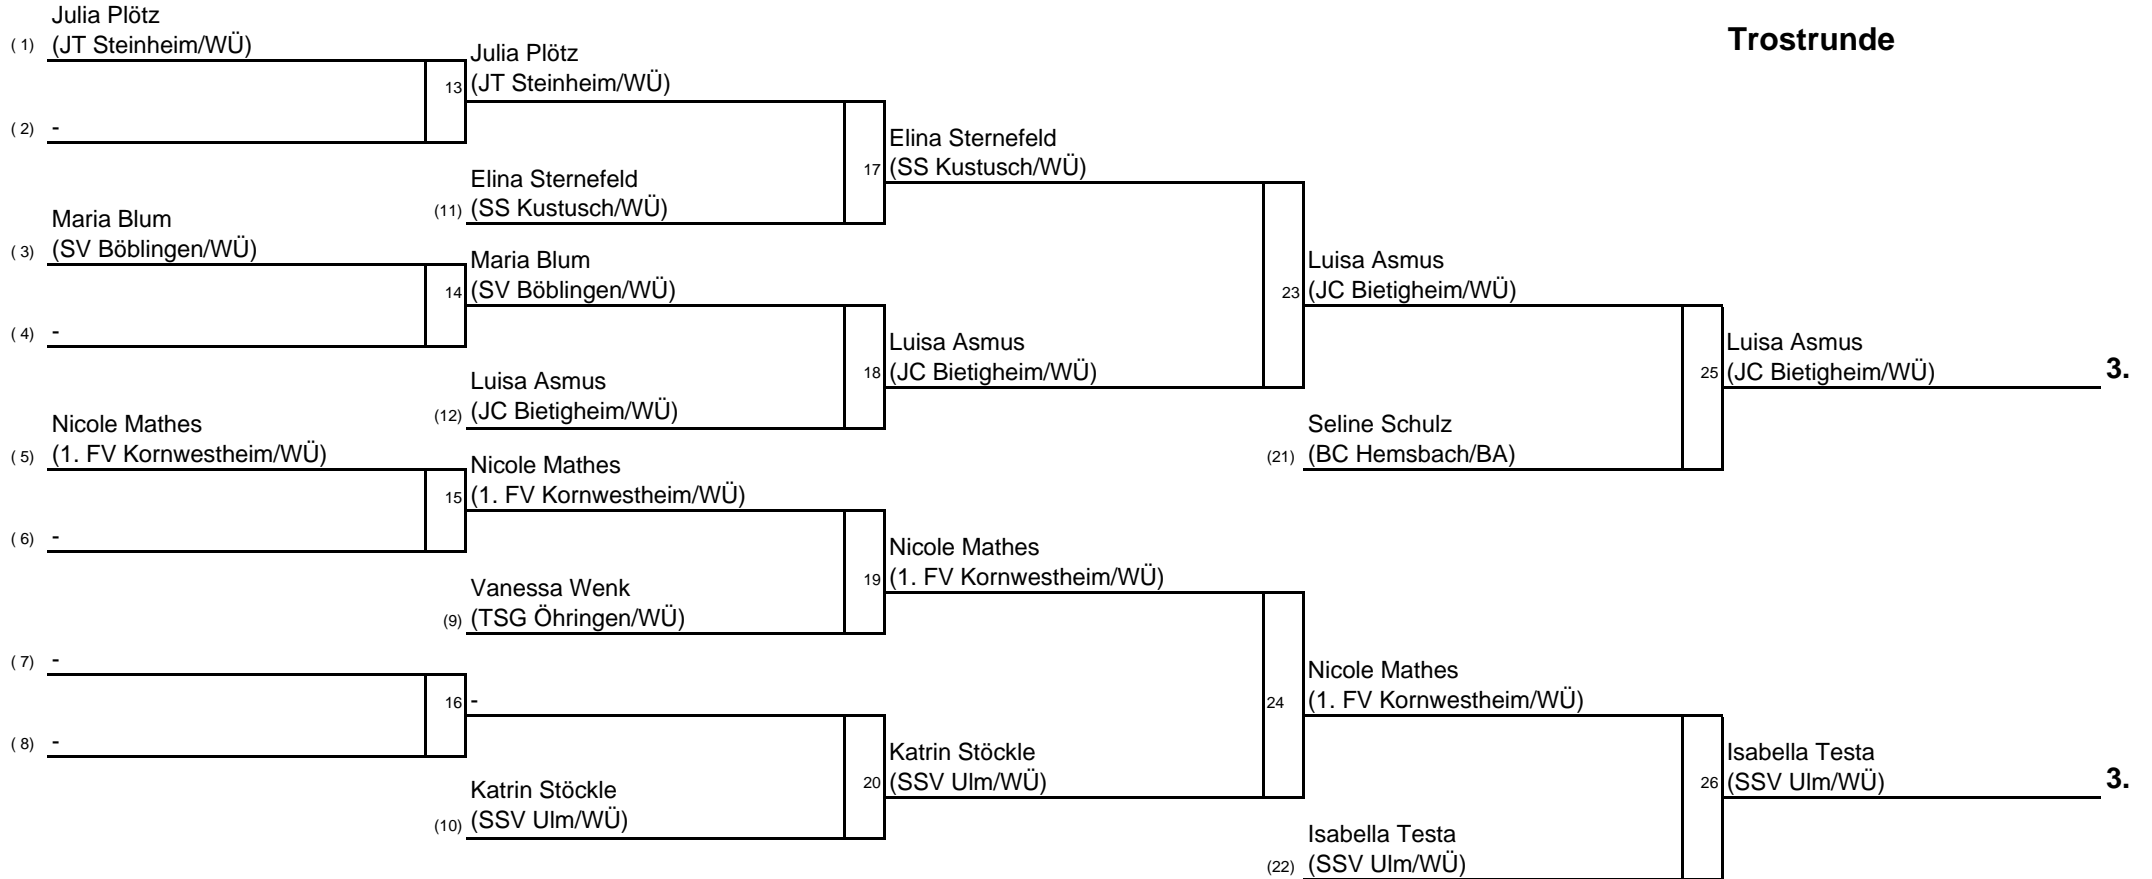

Trostrunde

1. **Angelique Benard** (VfL Sindelfingen/WÜ)
2. **Petra Lintzen** (JT Steinheim/WÜ)
3. **Luisa Asmus** (JC Bietigheim/WÜ)
4. **Isabella Testa** (SSV Ulm/WÜ)
5. **Seline Schulz** (BC Hemsbach/BA)
6. **Nicole Mathes** (1. FV Kornwestheim/WÜ)
7. **Elina Sternefeld** (SS Kustus/WÜ)
8. **Katrin Stöckle** (SSV Ulm/WÜ)