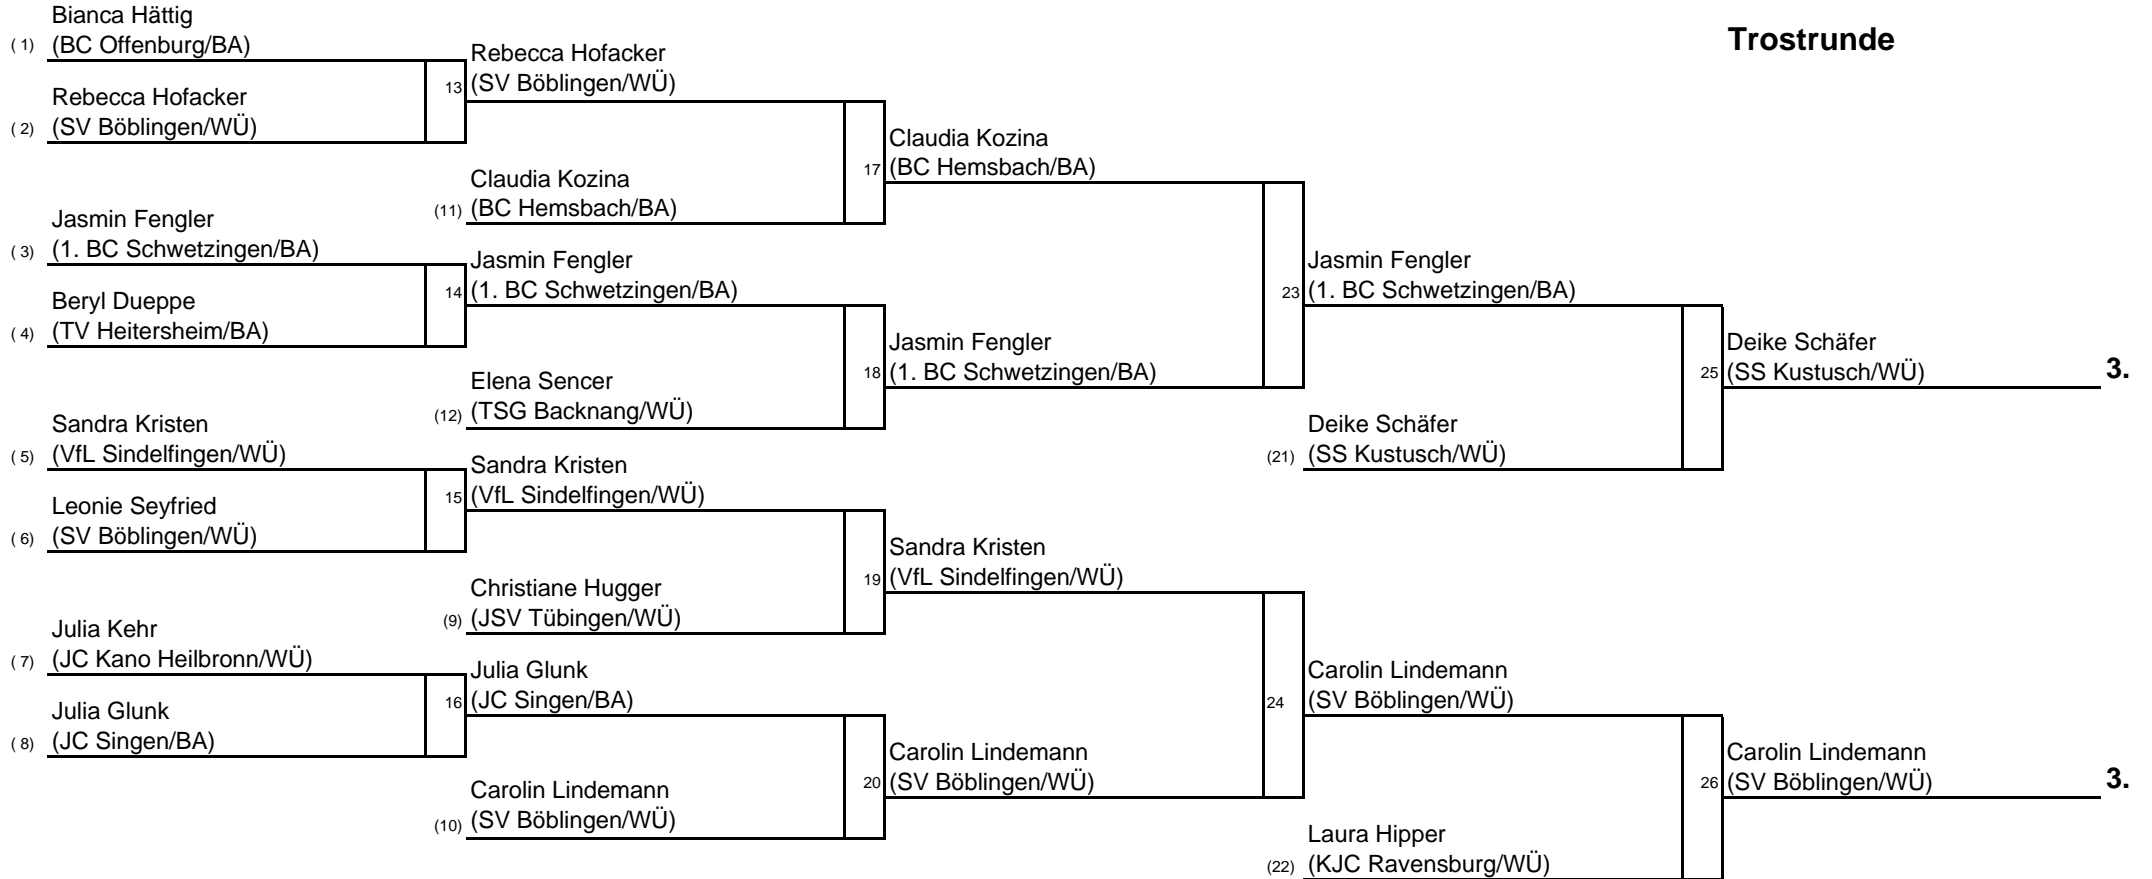

- | | |
|----------------------------------|--------------------------------|
| 1. <u>Daniela Leilich</u> | (1. BC Schwetzingen/BA) |
| 2. <u>Alysia Kehr</u> | (JC Kano Heilbronn/WÜ) |

Hauptrunde

Trostrunde