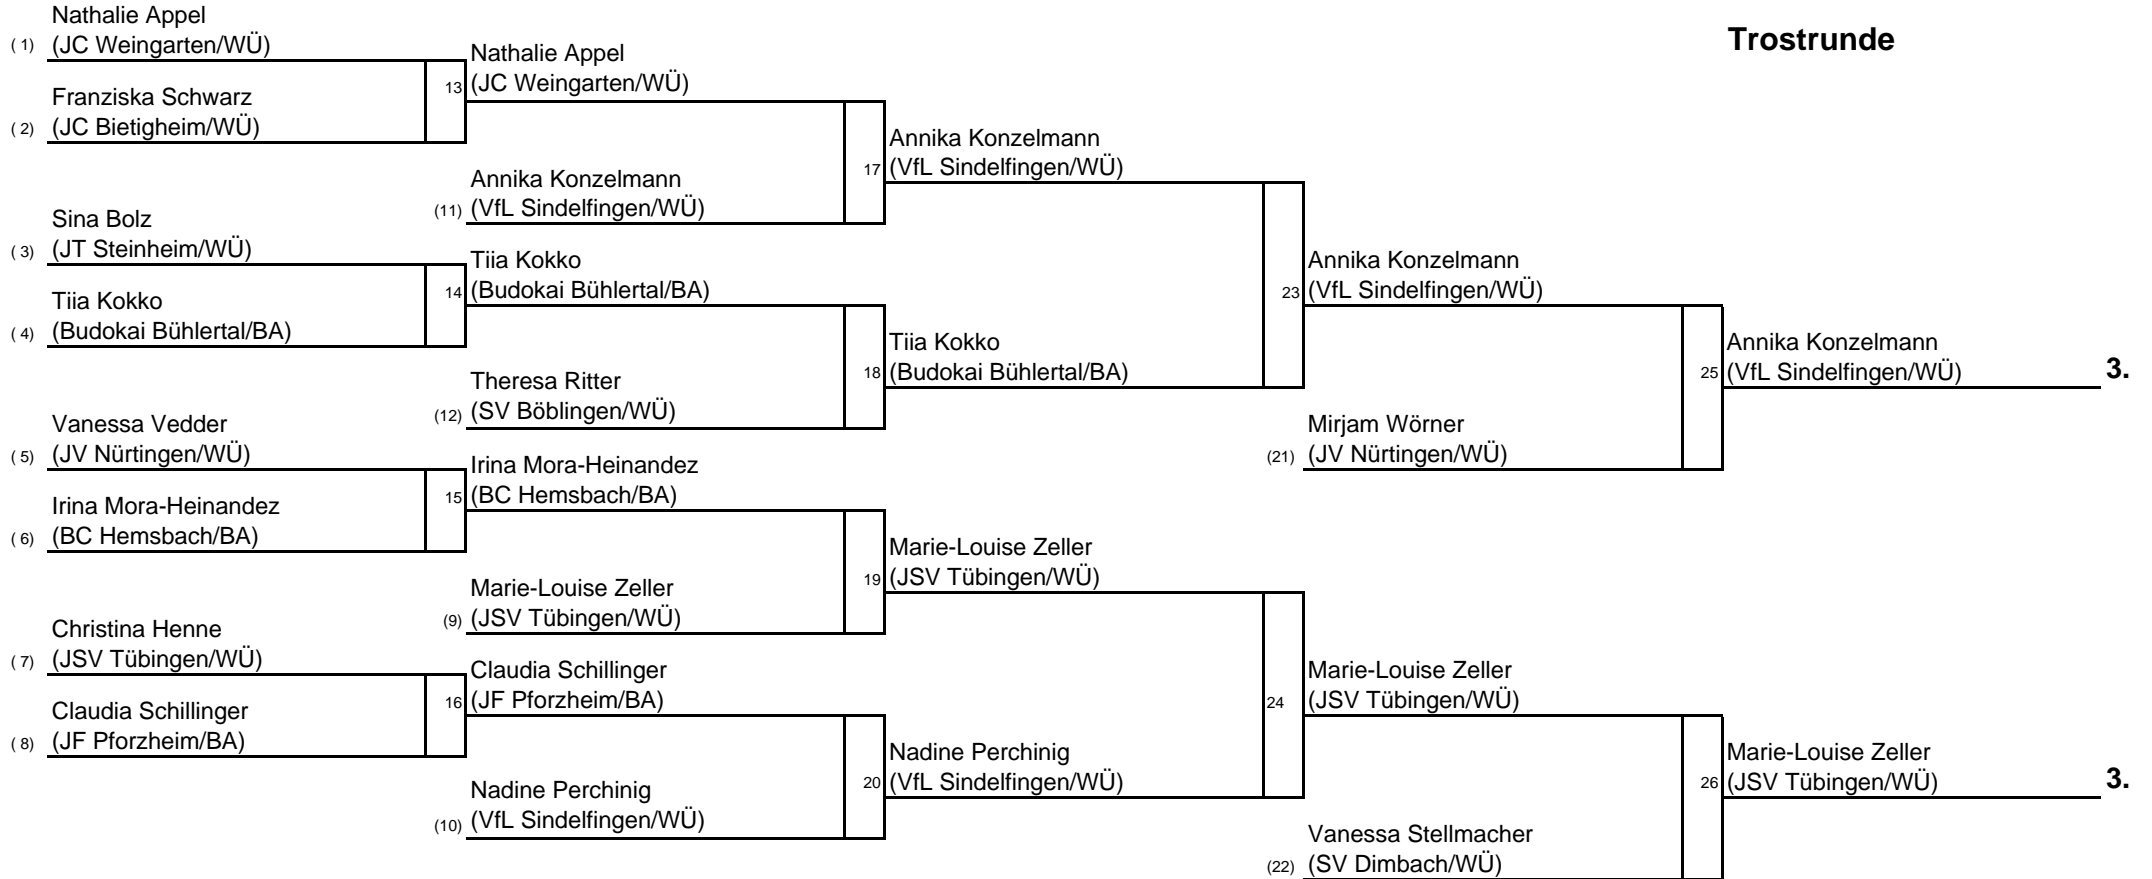

Hauptrunde

Trostrunde

Hauptrunde

Trostrunde

1. **Michelle Godon** (KSV Esslingen/WÜ)
2. **Vanessa Vorwald** (VfL Sindelfingen/WÜ)
3. **Annika Konzelmann** (VfL Sindelfingen/WÜ)
4. **Marie-Louise Zeller** (JSV Tübingen/WÜ)
5. **Mirjam Wörner** (JV Nürtingen/WÜ)
6. **Vanessa Stellmacher** (SV Dimbach/WÜ)
7. **Tiia Kokko** (Budokai Bühlertal/BA)
8. **Nadine Perchinig** (VfL Sindelfingen/WÜ)