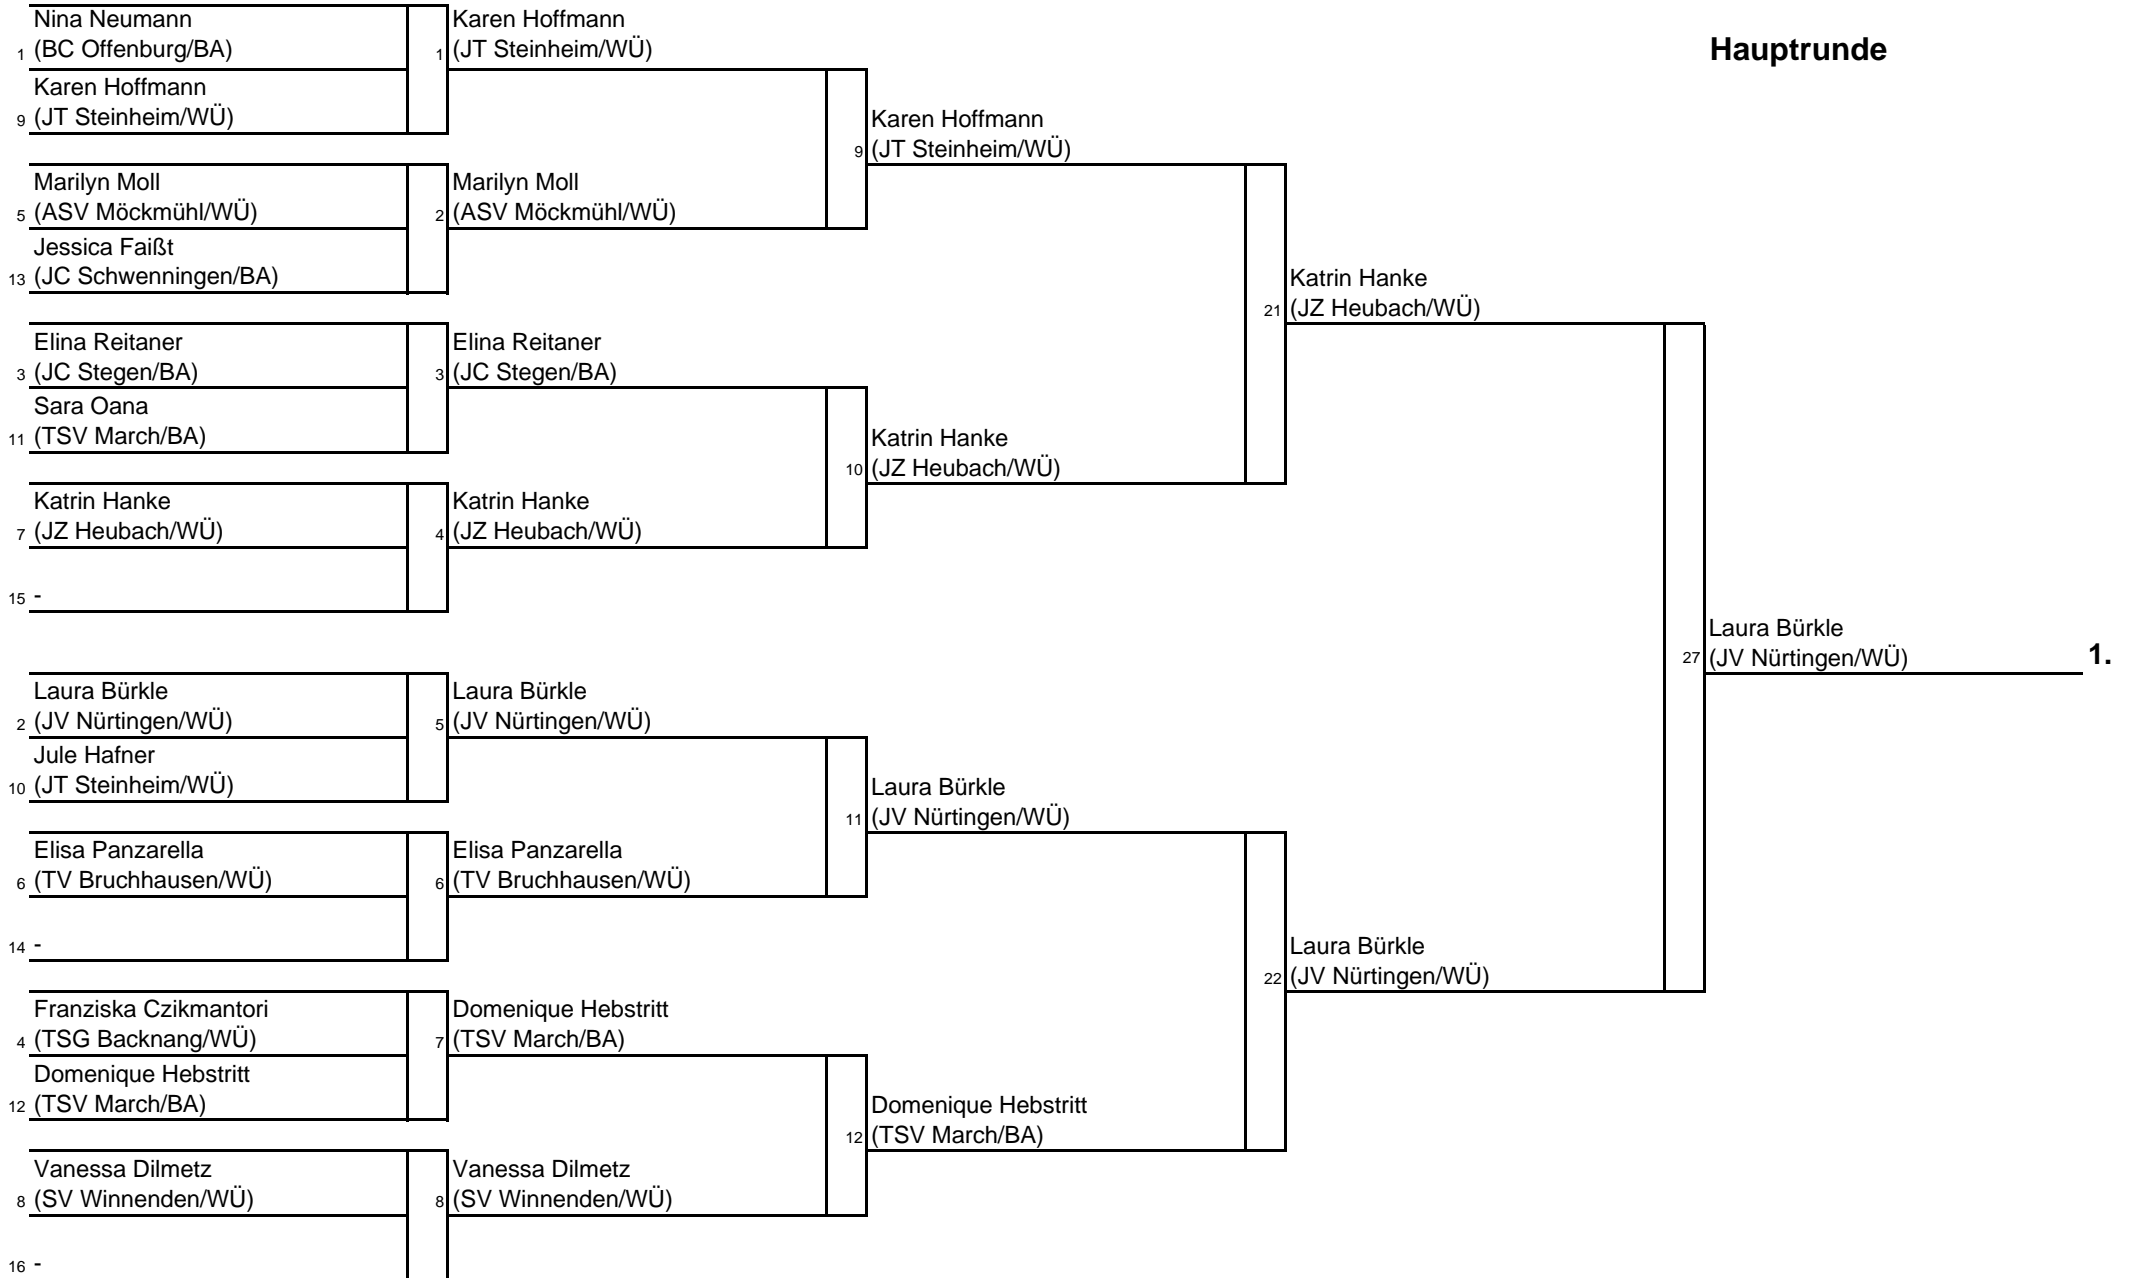

Hauptrunde