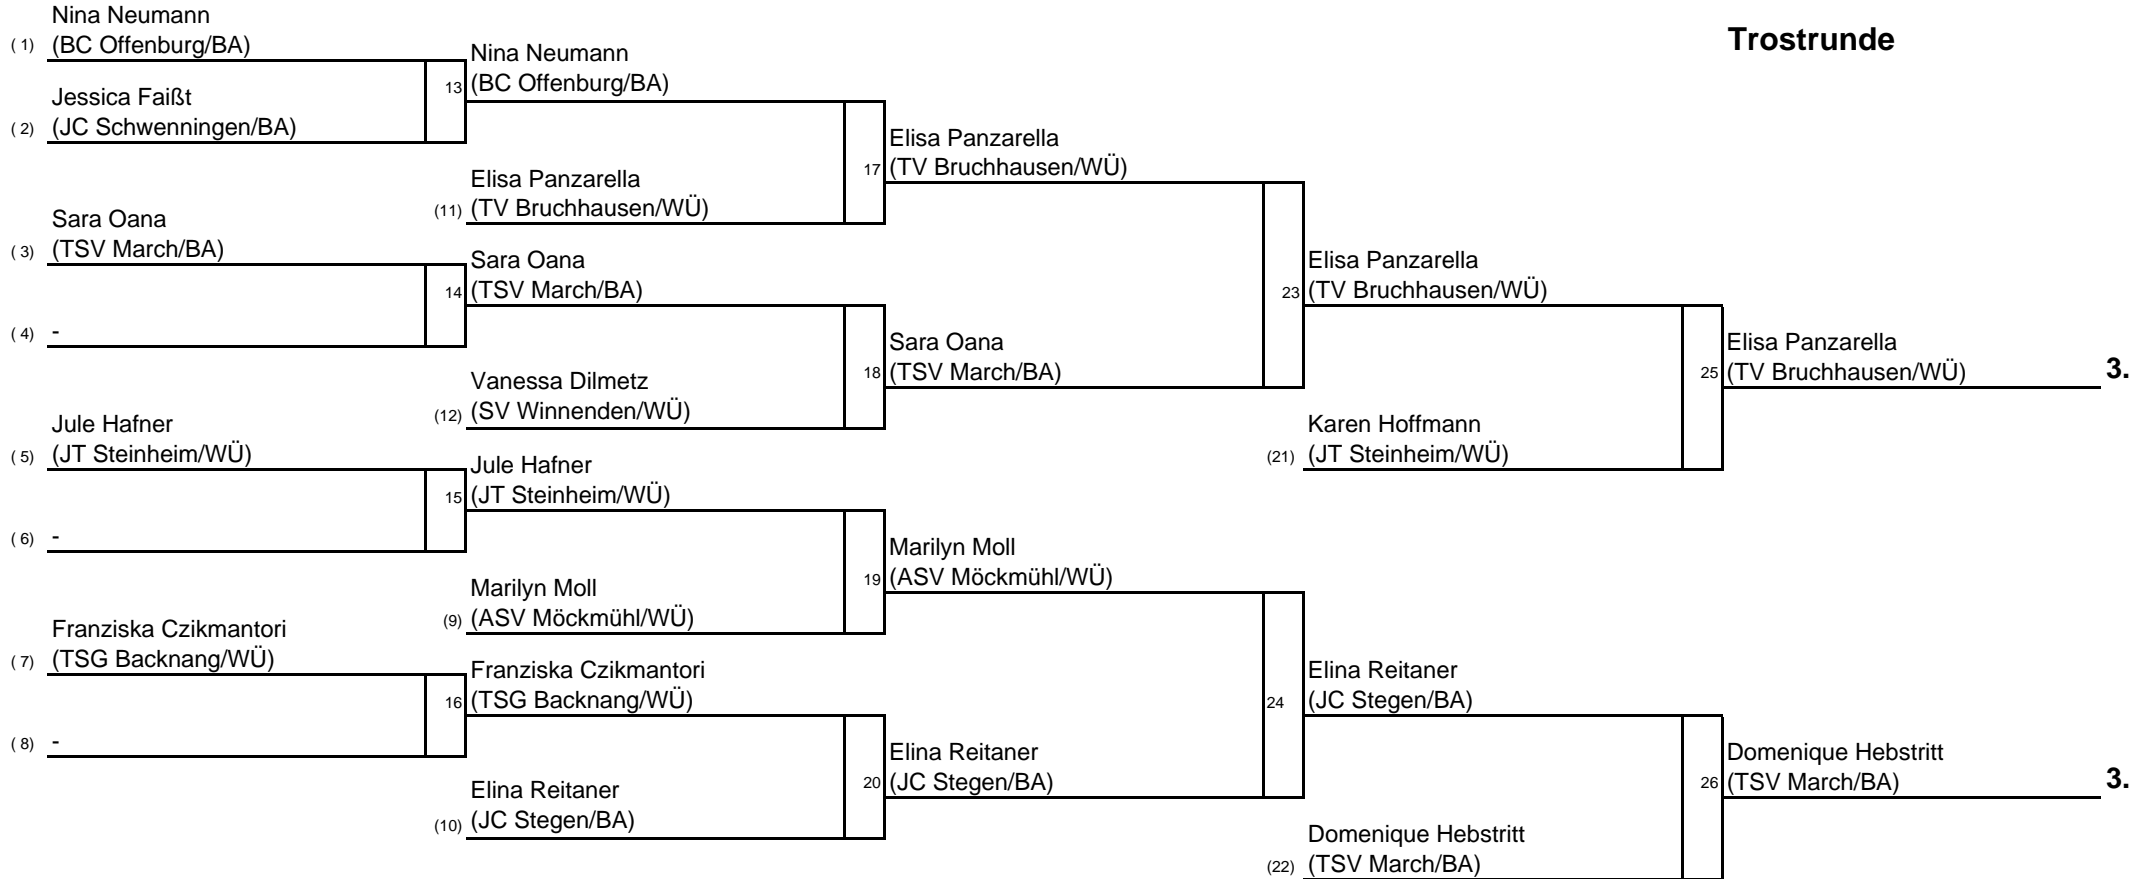

- 48 Kg (16 Teilnehmer)

Hauptrunde

Trostrunde

1. **Angelique Benard** (VfL Sindelfingen/WÜ)
2. **Petra Lintzen** (JT Steinheim/WÜ)
3. **Luisa Asmus** (JC Bietigheim/WÜ)
- Isabella Testa** (SSV Ulm/WÜ)
5. **Seline Schulz** (BC Hemsbach/BA)
- Nicole Mathes** (1. FV Kornwestheim/WÜ)
7. **Elina Sternefeld** (SS Kustus/WÜ)
- Katrin Stöckle** (SSV Ulm/WÜ)

Hauptrunde

Trostrunde

1. **Laura Bürkle** (JV Nürtingen/WÜ)
2. **Katrin Hanke** (JZ Heubach/WÜ)
3. **Elisa Panzarella** (TV Bruchhausen/WÜ)
- Domenique Hebstritt** (TSV March/BA)
5. **Karen Hoffmann** (JT Steinheim/WÜ)
- Elina Reitaner** (JC Stegen/BA)
7. **Sara Oana** (TSV March/BA)
- Marilyn Moll** (ASV Möckmühl/WÜ)