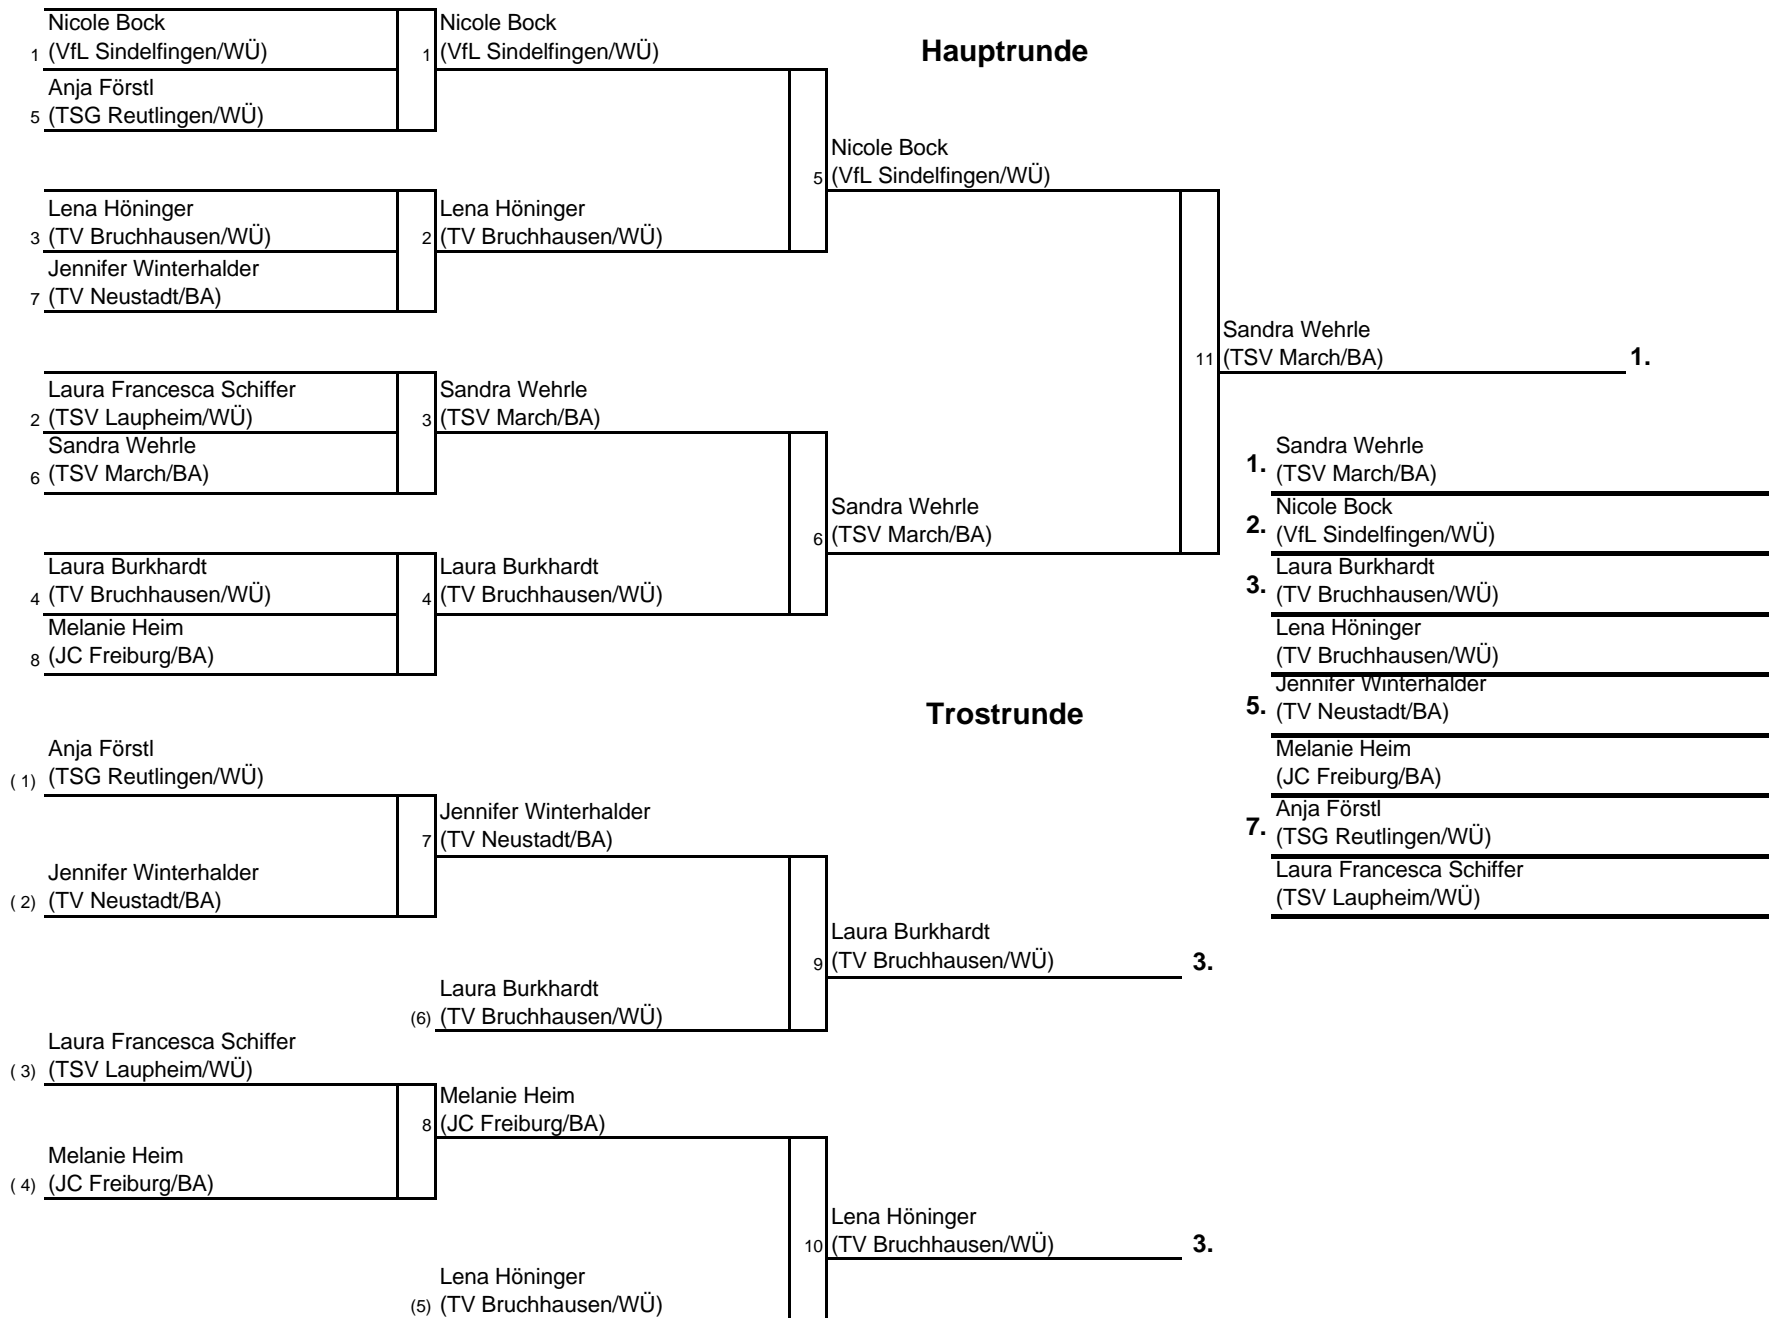

1	2	3	4	5			Platz
	Pia Krüger (JC Bietigheim/WÜ)	Jenny Janitschek (JC Bietigheim/WÜ)	Jessica Wiemer (TV Neustadt/BA)	Ariane Gertzmann (JCBK Hausen/BA)	Corinna Schumm (TSF Ditzingen/WÜ)	Siege	Unterbewertung	
1	Pia Krüger (JC Bietigheim/WÜ)	1/10	0/0	0/0	0/0	1	10	4
2	Jenny Janitschek (JC Bietigheim/WÜ)	0/0	0/0	0/0	0/0			5
3	Jessica Wiemer (TV Neustadt/BA)	1/10	1/10	0/0	0/0	2	20	3
4	Ariane Gertzmann (JCBK Hausen/BA)	1/10	1/10	1/10	1/10	4	40	1
5	Corinna Schumm (TSF Ditzingen/WÜ)	1/10	1/10	0/0		3	30	2

Reihenfolge:

1-2 3-4 1-5 2-3 4-5

1-3 2-5 1-4 3-5 2-4