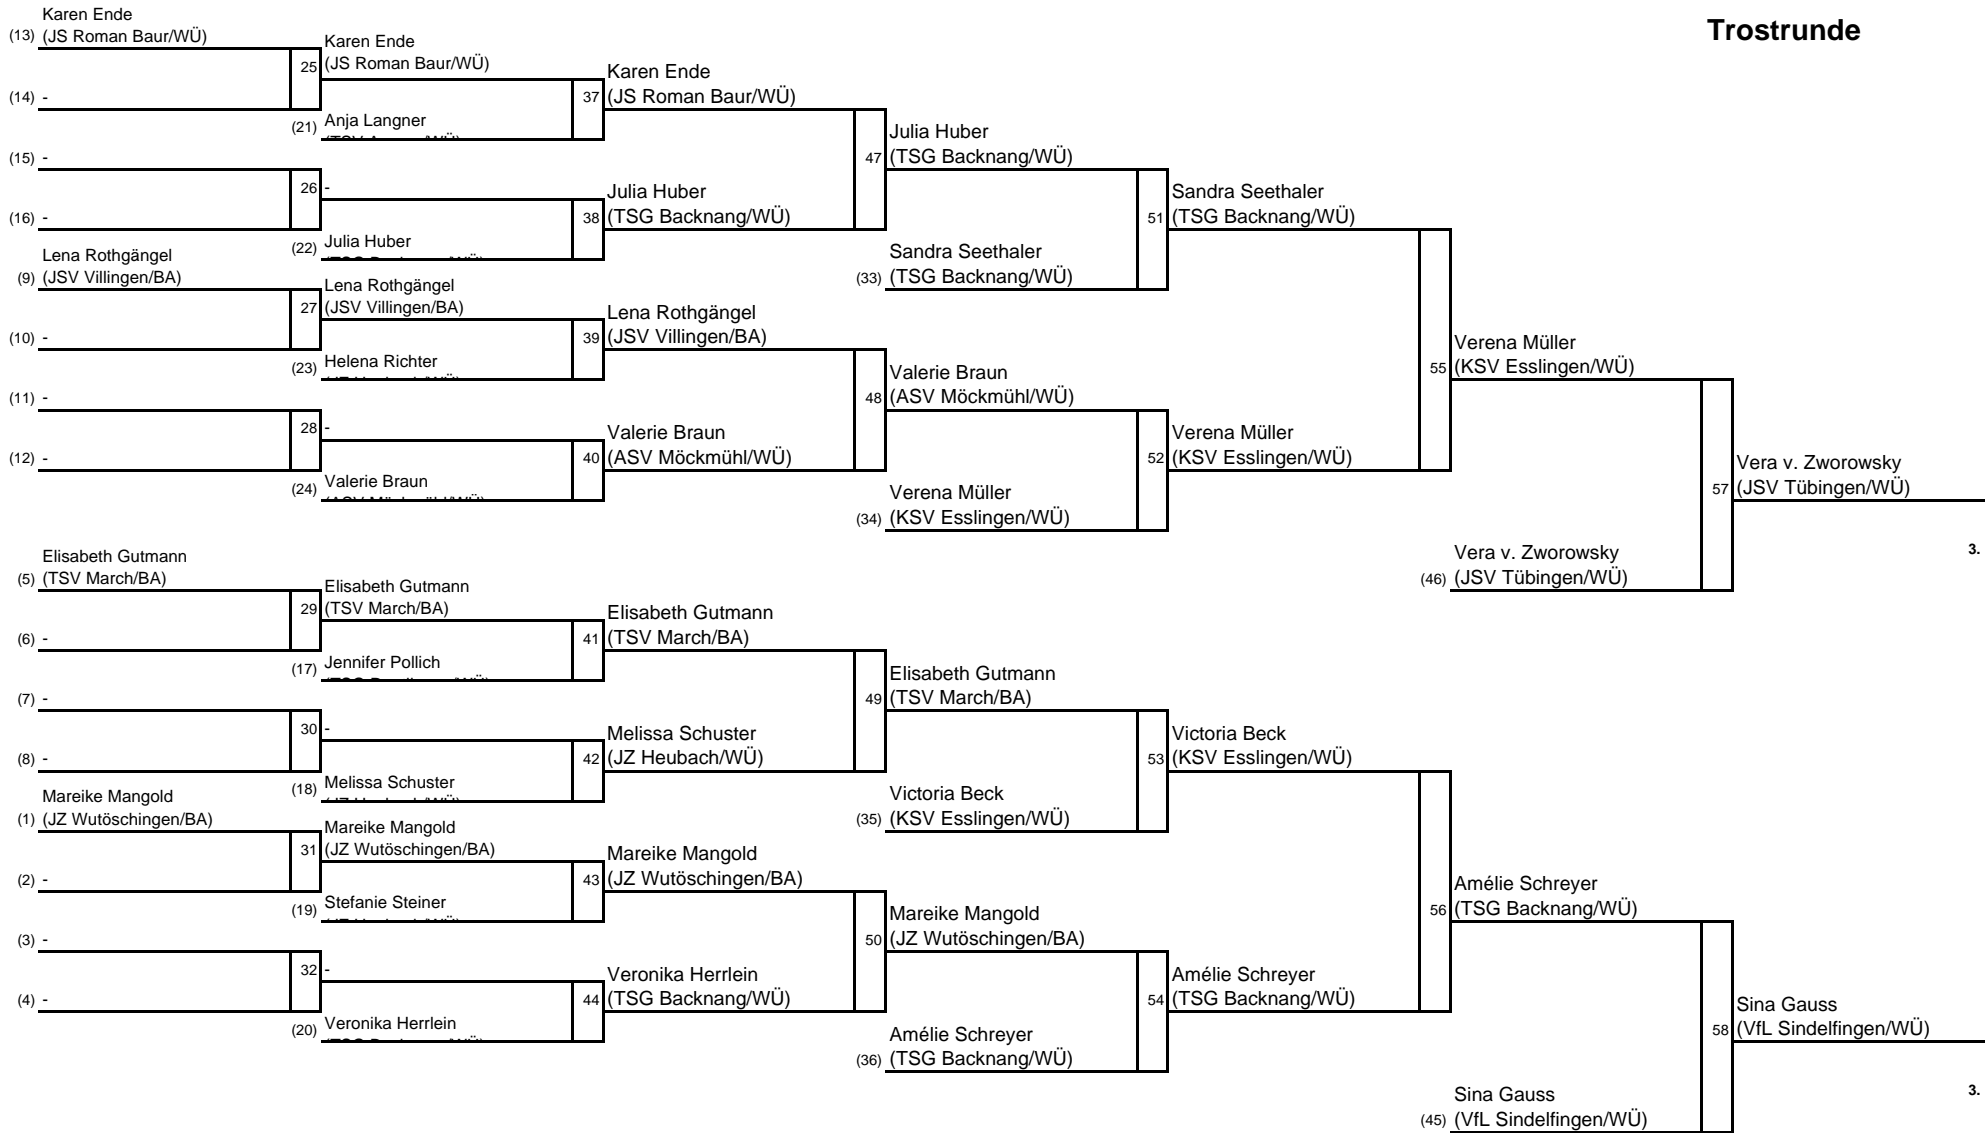

Trostrunde